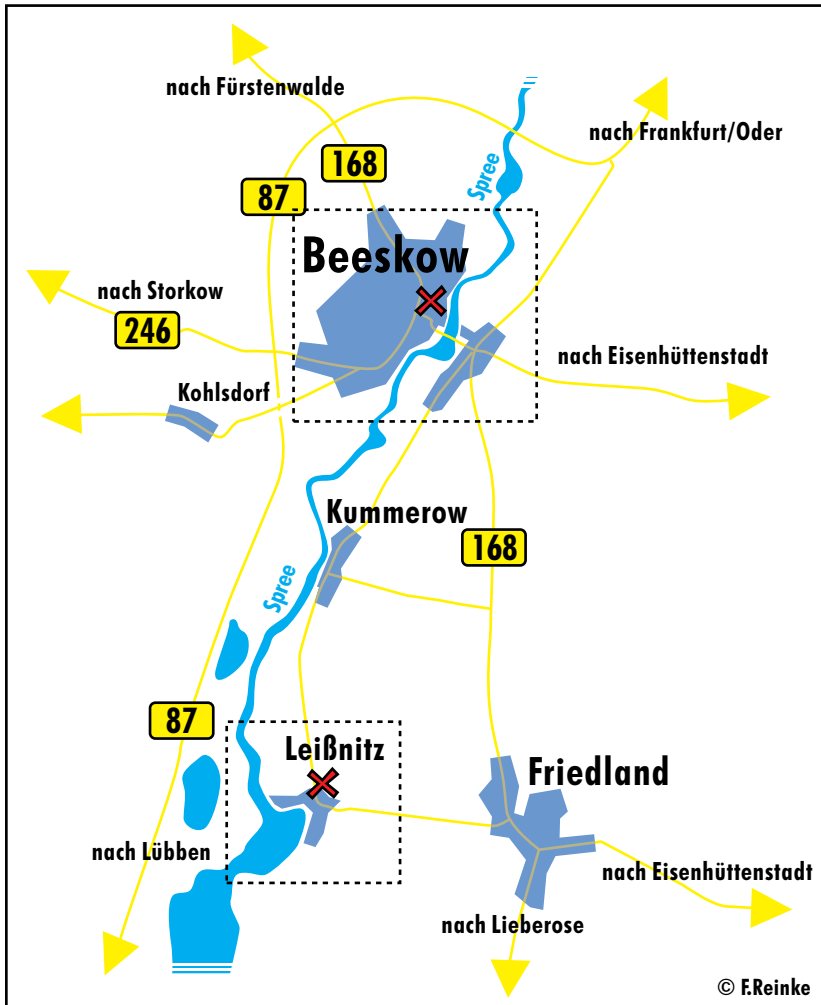

## Anfahrt zum "Kosmetikstudio Ines"

#### Aus Richtung Frankfurt (Oder)/Eisenhüttenstadt/Friedland

Am Kreisverkehr Richtung Zentrum, über die Spree, am Kreisverkehr die 1. abfahren, an MiniMal vorbei, am dritten Kreisverkehr die 3. Ausfahrt Richtung Markt, kurz vor dem "Schuhaus Woick" links einbiegen

#### Aus Richtung Fürstenwalde

Einkaufszentrum vorbei, über die Gleise, am Kreisverkehr Richtung Markt (2. Abbiegen), kurz vor dem "Schuhaus Woick" links einbiegen

#### Aus Richtung Storkow

Über die Gleise, hinterm Gymnasium/am Schützenhaus rechts, der Vorfahrtstraße folgen, am Kreisverkehr 1. Abfahren Richtung Markt, kurz vor dem "Schuhaus Woick" links einbiegen