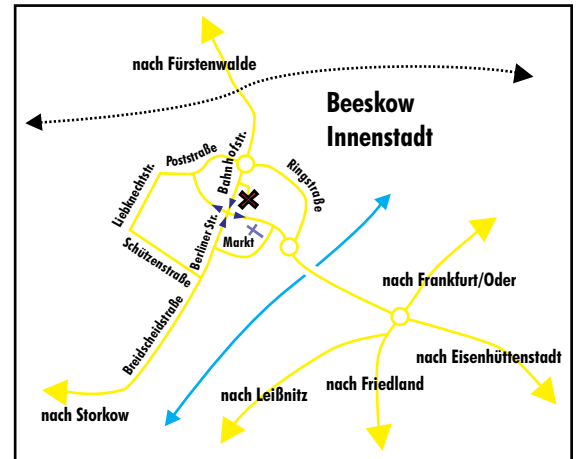

## Anfahrt zum "Kosmetikstudio Ines"

#### Aus Richtung Frankfurt (Oder)/Eisenhüttenstadt/Friedland

Am Kreisverkehr Richtung Zentrum, über die Spree, am Kreisverkehr die 1. abfahren, an MiniMal vorbei, am dritten Kreisverkehr die 3. Ausfahrt Richtung Markt, kurz vor dem "Schuhaus Woick" links einbiegen

#### Aus Richtung Fürstenwalde

Einkaufszentrum vorbei, über die Gleise, am Kreisverkehr Richtung Markt (2. Abbiegen), kurz vor dem "Schuhaus Woick" links einbiegen

#### Aus Richtung Storkow

Über die Gleise, hinterm Gymnasium/am Schützenhaus rechts, der Vorfahrtstraße folgen, am Kreisverkehr 1. Abfahren Richtung Markt, kurz vor dem "Schuhaus Woick" links einbiegen